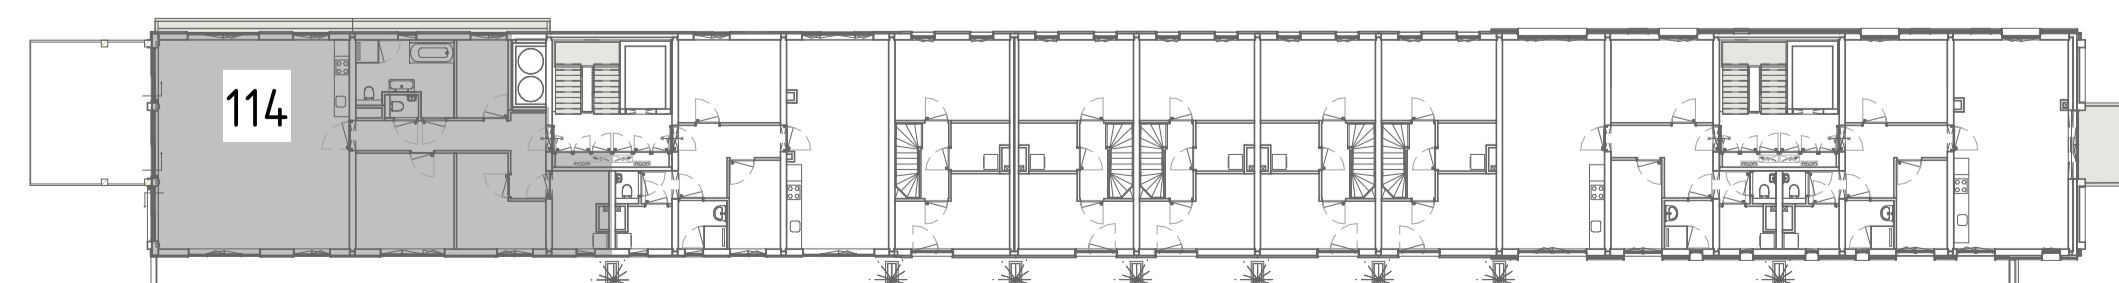

PLATTEGROND 2E VERDIEPING

Libau Eiland

HOUTHAVEN-AMSTERDAM

opdrachtgever	Bouwbedrijf M.J. de Nijis en Zonen B.V.	datum	16-06-2021	schaal	1:50	formaat	A1L
projectomschrijving	Libau-eiland Houhavens Amsterdam	bouwblok	G	bouwlaag	02	bouwnr.	114
bladomschrijving	WONING 114	tekeningsnr.	G-PC-L(114)100